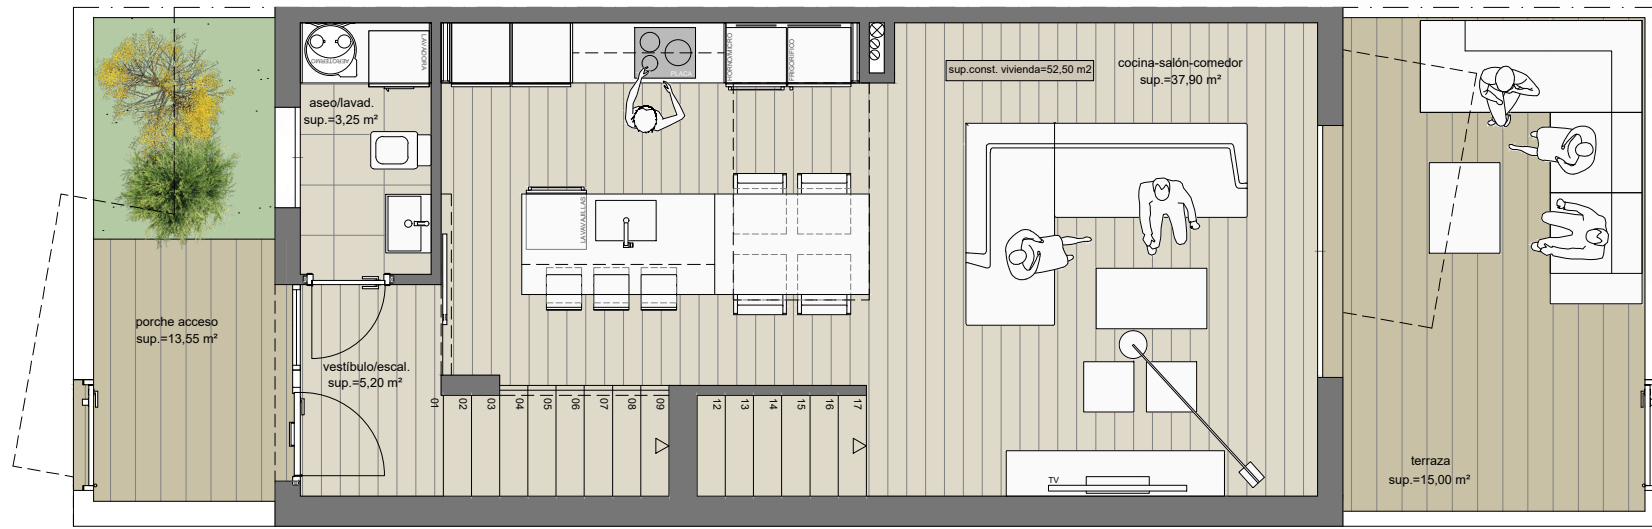

VIVIENDA Nº 1

TIPO.4

01

VIVIENDA Nº 1			
Planta	Sup. ÚTIL Int.	Sup. ÚTIL Ext.	Sup. Const.
SÓTANO	35,95 m ²	-	52,50 m ²
BAJA	46,35 m ²	28,55 m ²	52,50 m ²
PRIMERA	43,95 m ²	-	52,50 m ²
	126,25 m ²	28,55 m ²	157,50 m ²

VIVIENDA UNIFAMILIAR. PLANTA PRIMERA

VIVIENDA UNIFAMILIAR. PLANTA BAJA

VIVIENDA UNIFAMILIAR. PLANTA SEMISÓTANO

126
Plaza DOBLE
sup. útil = 26,35 m²

127
Disponible