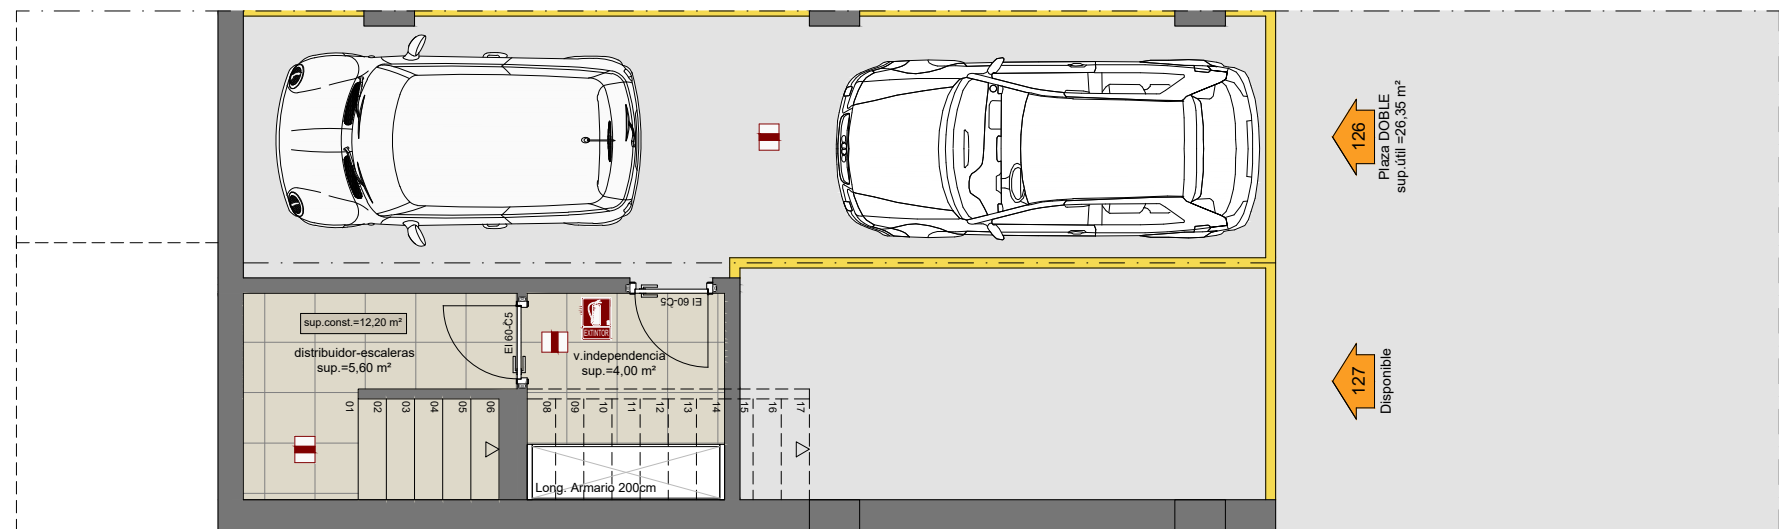

VIVIENDA Nº 1

TIPO.4

01

VIVIENDA Nº 1			
Planta	Sup. ÚTIL Int.	Sup. ÚTIL Ext.	Sup. Const.
SÓTANO	35,95 m ²	-	52,50 m ²
BAJA	46,35 m ²	28,55 m ²	52,50 m ²
PRIMERA	43,95 m ²	-	52,50 m ²
	126,25 m ²	28,55 m ²	157,50 m ²

VIVIENDA UNIFAMILIAR. PLANTA PRIMERA

VIVIENDA UNIFAMILIAR. PLANTA BAJA

VIVIENDA UNIFAMILIAR. PLANTA SEMISÓTANO

126
Plaza DOBLE
sup. útil = 26,35 m²

127
Disponible