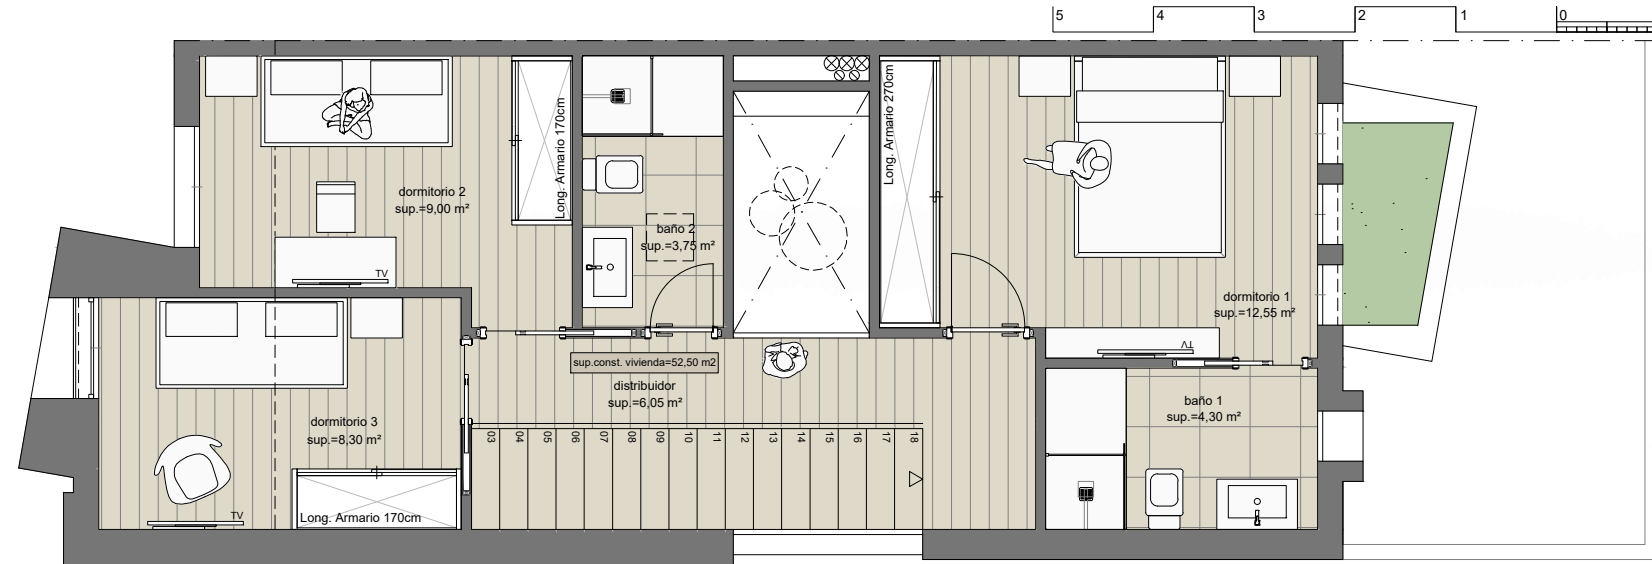

VIVIENDA Nº 1

TIPO.4

01

VIVIENDA Nº 1			
Planta	Sup. ÚTIL Int.	Sup. ÚTIL Ext.	Sup. Const.
SÓTANO	35,95 m ²	-	52,50 m ²
BAJA	46,35 m ²	28,55 m ²	52,50 m ²
PRIMERA	43,95 m ²	-	52,50 m ²
	126,25 m ²	28,55 m ²	157,50 m ²

VIVIENDA UNIFAMILIAR. PLANTA PRIMERA

VIVIENDA UNIFAMILIAR. PLANTA BAJA

VIVIENDA UNIFAMILIAR. PLANTA SEMISÓTANO

126
Plaza DOBLE
sup. útil = 26,35 m²

127
Disponible